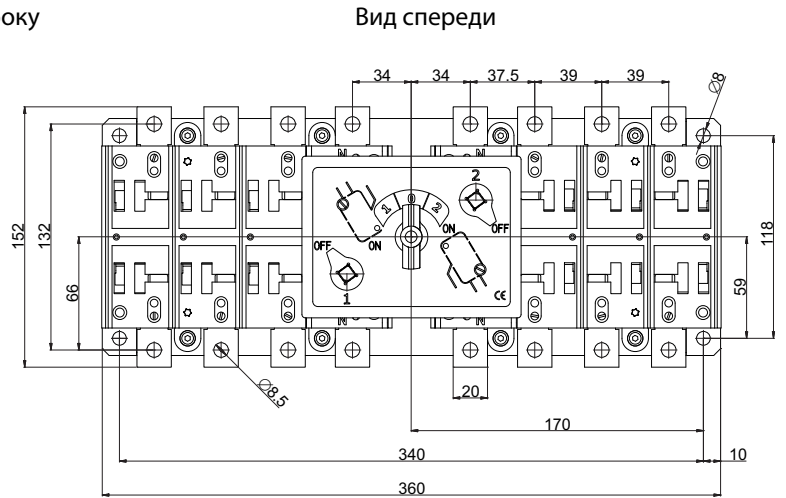

Вид сбоку

Вид спереди

Монтажное отверстие

LA1 160 COH

Вид сбоку

Вид спереди

Монтажное отверстие

LA2 250 COH