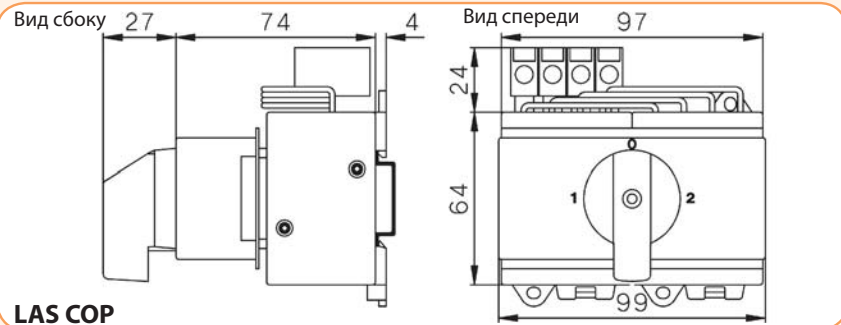

Переключатели нагрузки малогабаритные 1-0-2 типа LAS COP/LAS CO

Особенности:

- → небольшие габаритные размеры,
- → модульная конструкция с возможностью установки на монтажную панель или шину ТН-35,
- → сдвоенная конструкция контактной группы с визуальной сигнализацией состояния,
- → высокий механический и электрический ресурс,
- → степень защиты переключателя IP20,
- → степень защиты дверной рукоятки IP65.
- → возможность блокировки дверной рукоятки в положении 0.

Применение - Переключатели типа LAS COP/ LAS CO применяются в распределительных устройствах и электрических шкафах для переключения цепей низкого напряжения с номинальным рабочим током до 125 А. Могут применяться как переключатели для ручного ввода резерва.

Переключатели нагрузки 1-0-2 типа LAS COP 20 А - 40 А

Тип	Описание	Кол-во полюсов	Код	Ток (А)	Вес (г)	Упаковка (шт.)
LAS 20 3р COP	Переключатель 1-0-2	3р	4664200	20	300	1
LAS 25 3р COP	Переключатель 1-0-2	3р	4664201	25	300	1
LAS 32 3р COP	Переключатель 1-0-2	3р	4664202	32	300	1
LAS 40 3р COP	Переключатель 1-0-2	3р	4664203	40	300	1
LAS 20 4р COP	Переключатель 1-0-2	4р	4664204	20	320	1
LAS 25 4р COP	Переключатель 1-0-2	4р	4664205	25	320	1
LAS 32 4р COP	Переключатель 1-0-2	4р	4664206	32	320	1
LAS 40 4р COP	Переключатель 1-0-2	4р	4664207	40	320	1

Переключатели нагрузки 1-0-2 типа LAS CO 63 А - 125 А

Тип	Описание	Кол-во полюсов	Код	Ток (А)	Вес (г)	Упаковка (шт.)
LAS 63 3р CO	Переключатель 1-0-2	3р	4663105	63	608	1
LAS 80 3р CO	Переключатель 1-0-2	3р	4663106	80	608	1
LAS 100 3р CO	Переключатель 1-0-2	3р	4663107	100	608	1
LAS 125 3р CO	Переключатель 1-0-2	3р	4663108	125	608	1
LAS 63 4р CO	Переключатель 1-0-2	4р	4664105	63	778	1
LAS 80 4р CO	Переключатель 1-0-2	4р	4664106	80	778	1
LAS 100 4р CO	Переключатель 1-0-2	4р	4664107	100	778	1
LAS 125 4р CO	Переключатель 1-0-2	4р	4664108	125	778	1