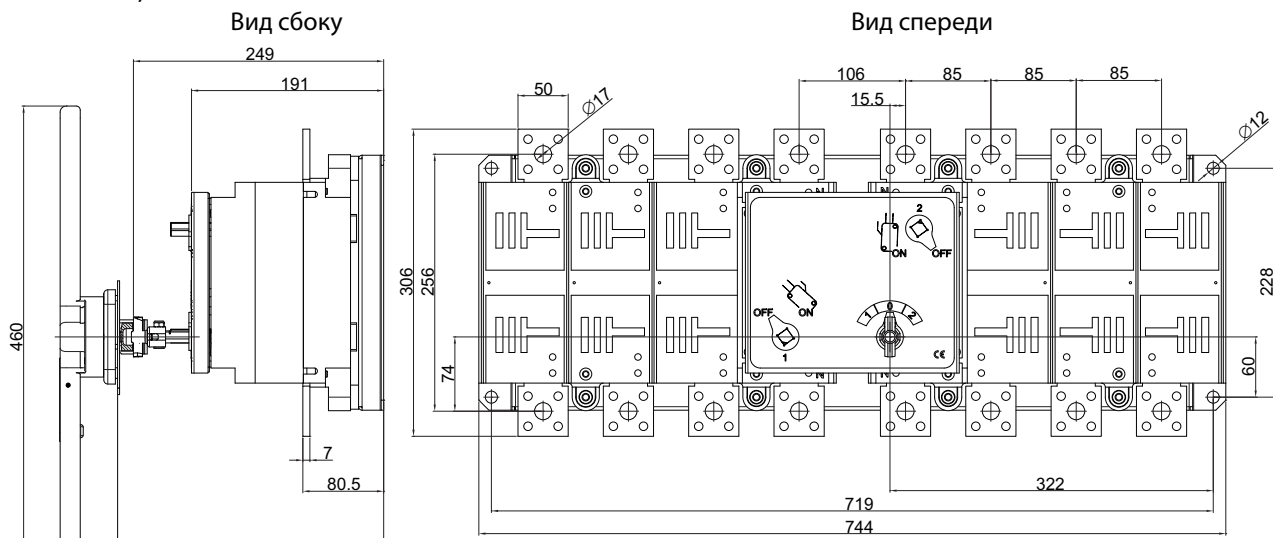

LA5 1000, 1250 COH

Монтажное отверстие