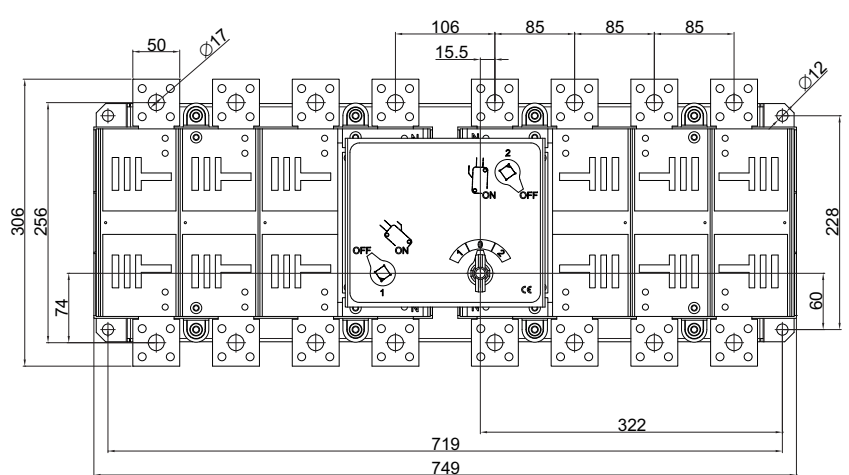

Вид сбоку

Вид спереди

Монтажное отверстие

LA5 2500, 3150 COH

Вид сбоку

Вид спереди

Монтажное отверстие