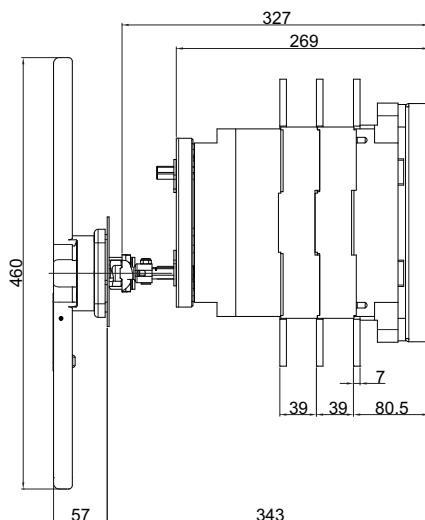

Вид сбоку

Вид спереди

Монтажное отверстие

LA5 2500, 3150 COH

Вид сбоку

Вид спереди

Монтажное отверстие