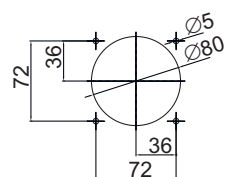

Вид сбоку

Вид спереди

Монтажное отверстие

LA5 2500, 3150 COH

Вид сбоку

Вид спереди

Монтажное отверстие