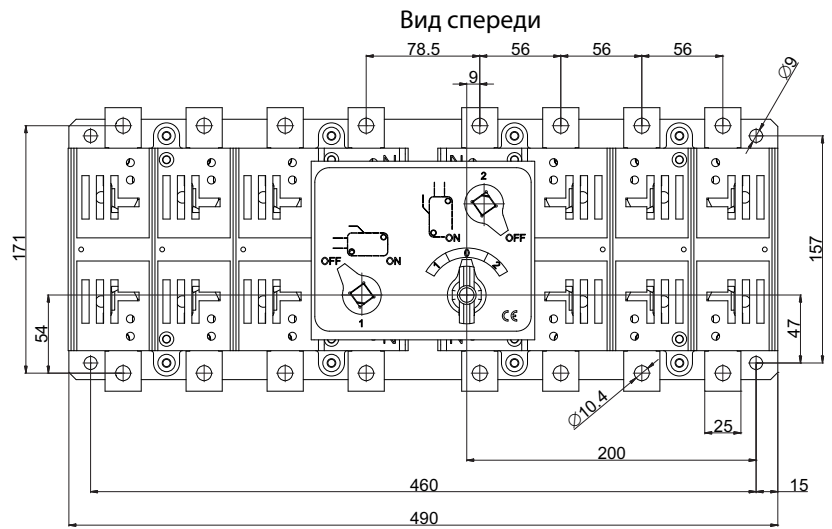

LA3 400 COH

Монтажное отверстие