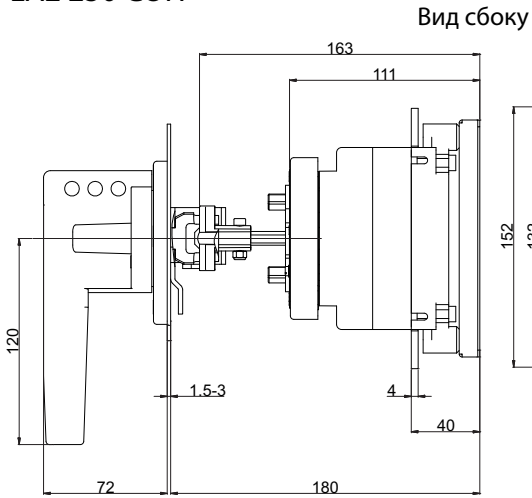

Вид сбоку

Вид спереди

Монтажное отверстие

LA1 160 COH

Вид сбоку

Вид спереди

Монтажное отверстие

LA2 250 COH