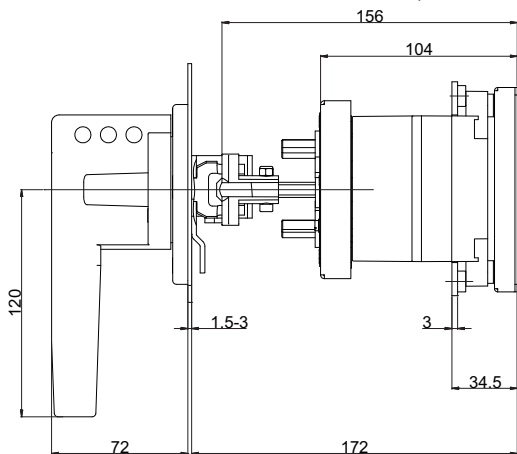

Вид сбоку

Вид спереди

Монтажное отверстие

LA1 160 COH

Вид сбоку

Вид спереди

Монтажное отверстие

LA2 250 COH