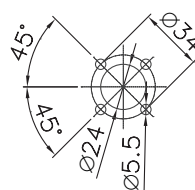

Вид сбоку

Вид спереди

Монтажное отверстие

LA1 160 COH

Вид сбоку

Вид спереди

Монтажное отверстие

LA2 250 COH