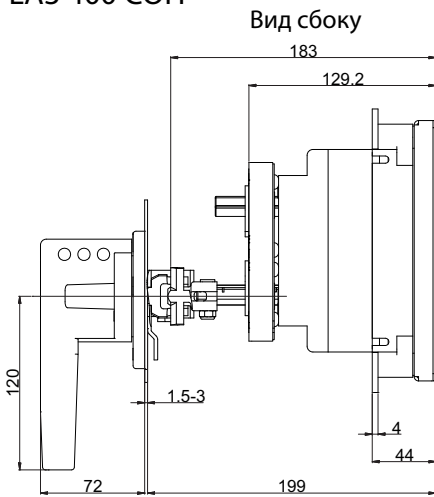

LA3 400 COH

Монтажное отверстие