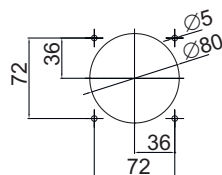

LA4 630, 800 COH

LA5 1000, 1250 COH