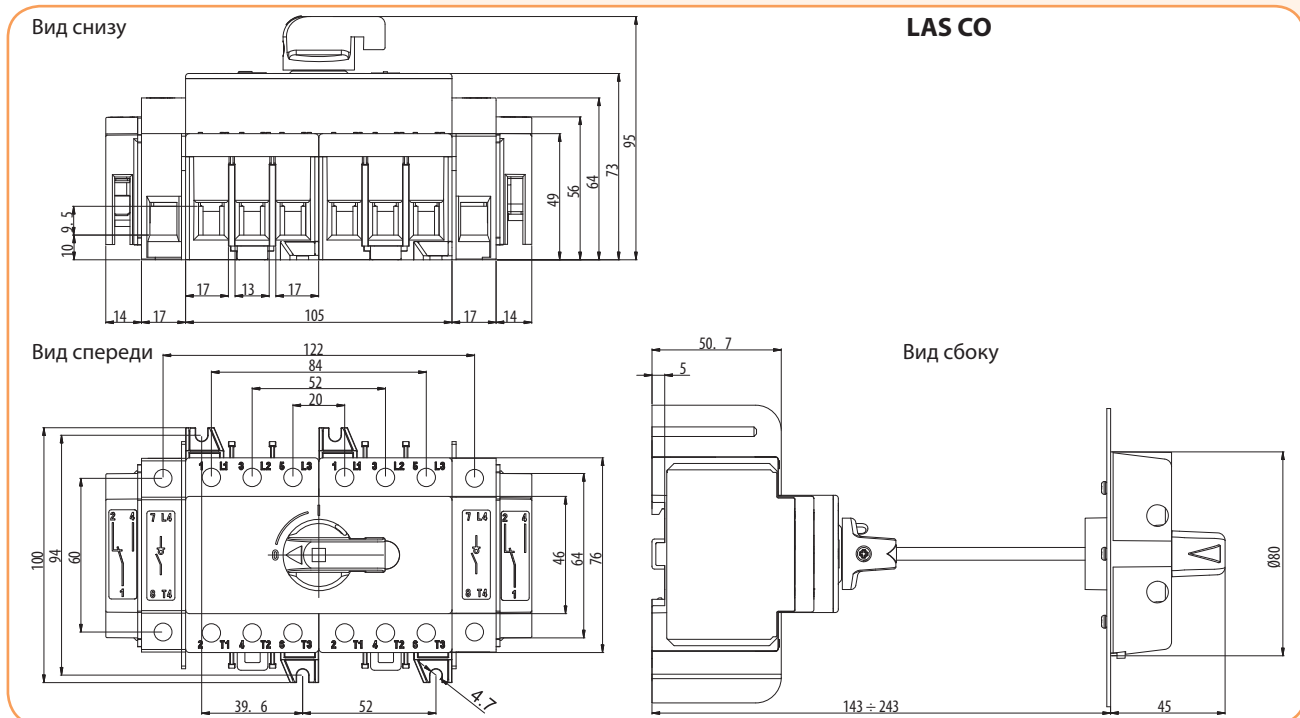

Переключатели нагрузки малогабаритные 1-0-2 типа LAS COP/LAS CO

Особенности:

- → небольшие габаритные размеры,
- → модульная конструкция с возможностью установки на монтажную панель или шину ТН-35,
- → сдвоенная конструкция контактной группы с визуальной сигнализацией состояния,
- → высокий механический и электрический ресурс,
- → степень защиты переключателя IP20,
- → степень защиты дверной рукоятки IP65.
- → возможность блокировки дверной рукоятки в положении 0.

Применение - Переключатели типа LAS COP/ LAS CO применяются в распределительных устройствах и электрических шкафах для переключения цепей низкого напряжения с номинальным рабочим током до 125 А. Могут применяться как переключатели для ручного ввода резерва.

Переключатели нагрузки 1-0-2 типа LAS COP 20 А - 40 А

Тип	Описание	Кол-во полюсов	Код	Ток (А)	Вес (г)	Упаковка (шт.)
LAS 20 3р COP	Переключатель 1-0-2	3р	4664200	20	300	1
LAS 25 3р COP	Переключатель 1-0-2	3р	4664201	25	300	1
LAS 32 3р COP	Переключатель 1-0-2	3р	4664202	32	300	1
LAS 40 3р COP	Переключатель 1-0-2	3р	4664203	40	300	1
LAS 20 4р COP	Переключатель 1-0-2	4р	4664204	20	320	1
LAS 25 4р COP	Переключатель 1-0-2	4р	4664205	25	320	1
LAS 32 4р COP	Переключатель 1-0-2	4р	4664206	32	320	1
LAS 40 4р COP	Переключатель 1-0-2	4р	4664207	40	320	1

Переключатели нагрузки 1-0-2 типа LAS CO 63 А - 125 А

Тип	Описание	Кол-во полюсов	Код	Ток (А)	Вес (г)	Упаковка (шт.)
LAS 63 3р CO	Переключатель 1-0-2	3р	4663105	63	608	1
LAS 80 3р CO	Переключатель 1-0-2	3р	4663106	80	608	1
LAS 100 3р CO	Переключатель 1-0-2	3р	4663107	100	608	1
LAS 125 3р CO	Переключатель 1-0-2	3р	4663108	125	608	1
LAS 63 4р CO	Переключатель 1-0-2	4р	4664105	63	778	1
LAS 80 4р CO	Переключатель 1-0-2	4р	4664106	80	778	1
LAS 100 4р CO	Переключатель 1-0-2	4р	4664107	100	778	1
LAS 125 4р CO	Переключатель 1-0-2	4р	4664108	125	778	1