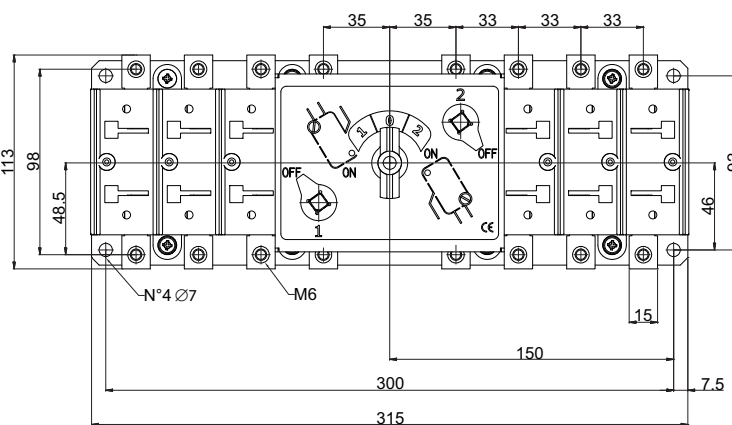

Вид сбоку

Вид спереди

Монтажное отверстие

LA1 160 COH

Вид сбоку

Вид спереди

Монтажное отверстие

LA2 250 COH